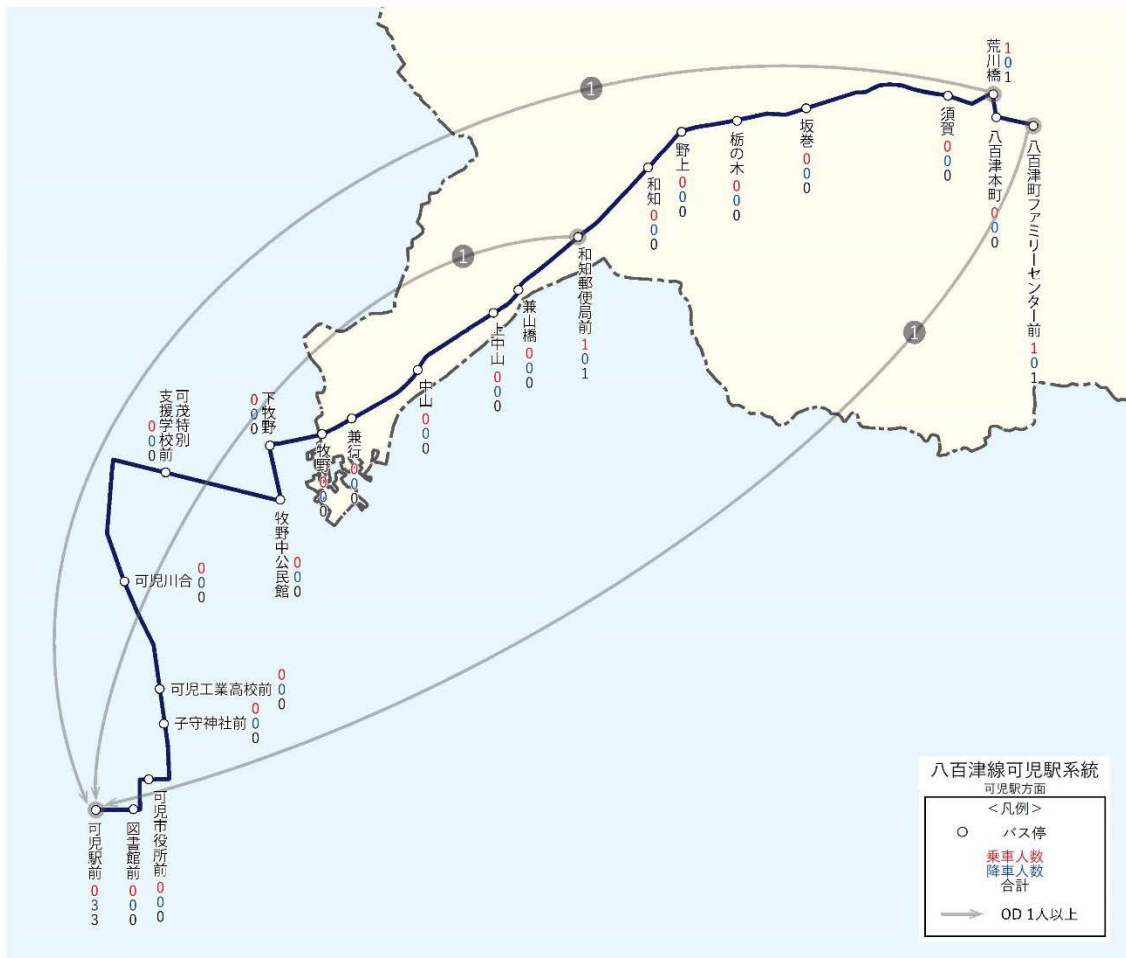

⑨東鉄バス【八百津線可児駅系統・可児駅方面】

種別	東鉄バス	
路線	八百津線可児駅系統	
方面	可児駅方面	
便	1	9:10発
調査日	平成30年6月28日木曜日	

降車	1	2	3	4	5	6	7	8	9	10	11	12	13	14	15	16	17	18	19	20	21	22	23	合計	
	八百津町FC前	八百津本町	荒川橋	須賀	坂巻	栃の木	野上	和知	和知郵便局前	兼山橋	上中山	中山	兼行	牧野	下牧野	牧野中公民館	加茂特別支援学校前	可児川合	可児工業高校前	子守神社前	可児市役所前	図書館前	可児駅前		
乗車																									
1八百津町FC前																								1	1
2八百津本町																									
3荒川橋																								1	1
4須賀																									
5坂巻																									
6栃の木																									
7野上																									
8和知																									
9和知郵便局前																									
10兼山橋																								1	1
11上中山																									
12中山																									
13兼行																									
14牧野																									
15下牧野																									
16牧野中公民館																									
17加茂特別支援学校前																									
18可児川合																									
19可児工業高校前																									
20子守神社前																									
21可児市役所前																									
22図書館前																									
23可児駅前																									
合計																								3	3