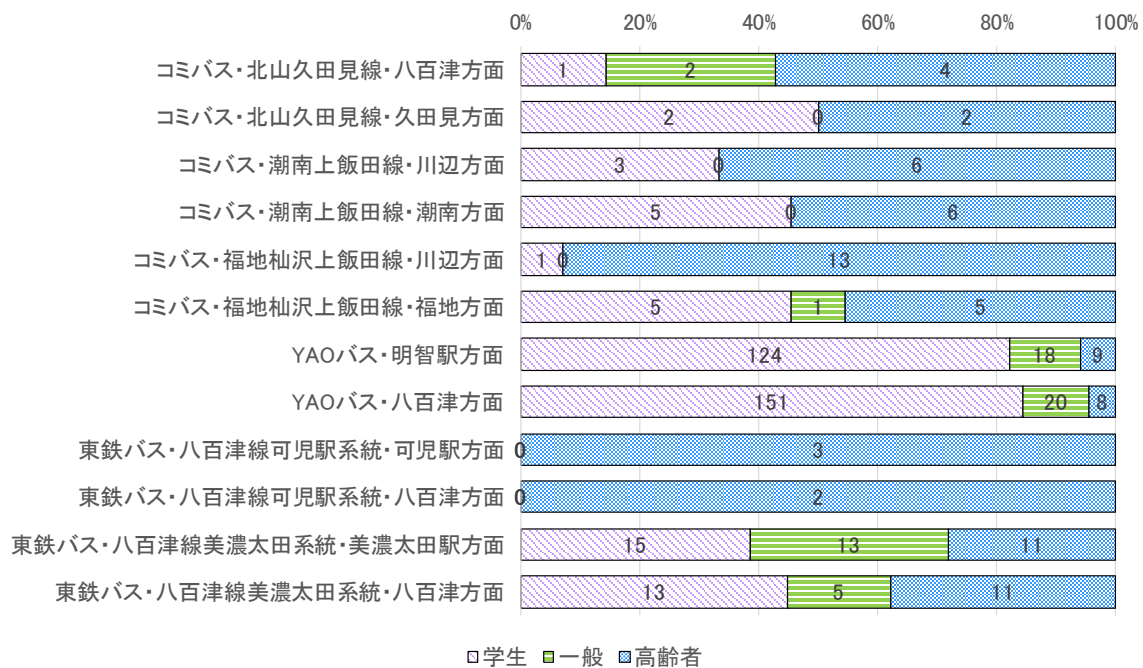

高齢者利用者数(平日)

	1便	2便	3便	4便	5便	6便	7便	8便	9便	10便	11便	12便	13便	14便	15便	16便	17便	18便	19便	20便	21便	計
②-1-1 コミバス・北山久田見線・八百津方面	0	4	0	0																		4
②-1-2 コミバス・北山久田見線・久田見方面	0	2	0	0																		2
②-2-1 コミバス・潮南上飯田線・川辺方面	0	3	3	0																		6
②-2-2 コミバス・潮南上飯田線・潮南方面	3	0	2	1																		6
②-3-1 コミバス・福地和沢上飯田線・川辺方面	2	8	3	0																		13
②-3-2 コミバス・福地和沢上飯田線・福地方面	0	2	2	1																		5
①-1 YAOバス・明智駅方面	0	2	1	0	0	0	0	1	2	1	1	0	0	0	0	0	0	0	0	0	0	9
①-2 YAOバス・八百津方面	0	0	0	0	0	0	0	1	1	0	0	1	0	1	2	0	2	0	0	0	0	8
③-1-1 東鉄バス・八百津線可児駅系統・可児駅方面	3	0	0	0	0	0																3
③-1-2 東鉄バス・八百津線可児駅系統・八百津方面	2	0	0	0	0	0																2
③-2-1 東鉄バス・八百津線美濃太田系統・美濃太田駅方面	2	2	4	0	3	0																11
③-2-2 東鉄バス・八百津線美濃太田系統・八百津方面	0	1	2	5	2	1																11
																						80

	学生	一般	高齢者	計
②-1-1 コミバス・北山久田見線・八百津方面	1	2	4	7
②-1-2 コミバス・北山久田見線・久田見方面	2	0	2	4
②-2-1 コミバス・潮南上飯田線・川辺方面	3	0	6	9
②-2-2 コミバス・潮南上飯田線・潮南方面	5	0	6	11
②-3-1 コミバス・福地和沢上飯田線・川辺方面	1	0	13	14
②-3-2 コミバス・福地和沢上飯田線・福地方面	5	1	5	11
①-1 YAOバス・明智駅方面	124	18	9	151
①-2 YAOバス・八百津方面	151	20	8	179
③-1-1 東鉄バス・八百津線可児駅系統・可児駅方面	0	0	3	3
③-1-2 東鉄バス・八百津線可児駅系統・八百津方面	0	0	2	2
③-2-1 東鉄バス・八百津線美濃太田系統・美濃太田駅方面	15	13	11	39
③-2-2 東鉄バス・八百津線美濃太田系統・八百津方面	13	5	11	29

※東那市自主運行バス飯地線は調査当日の利用者なし