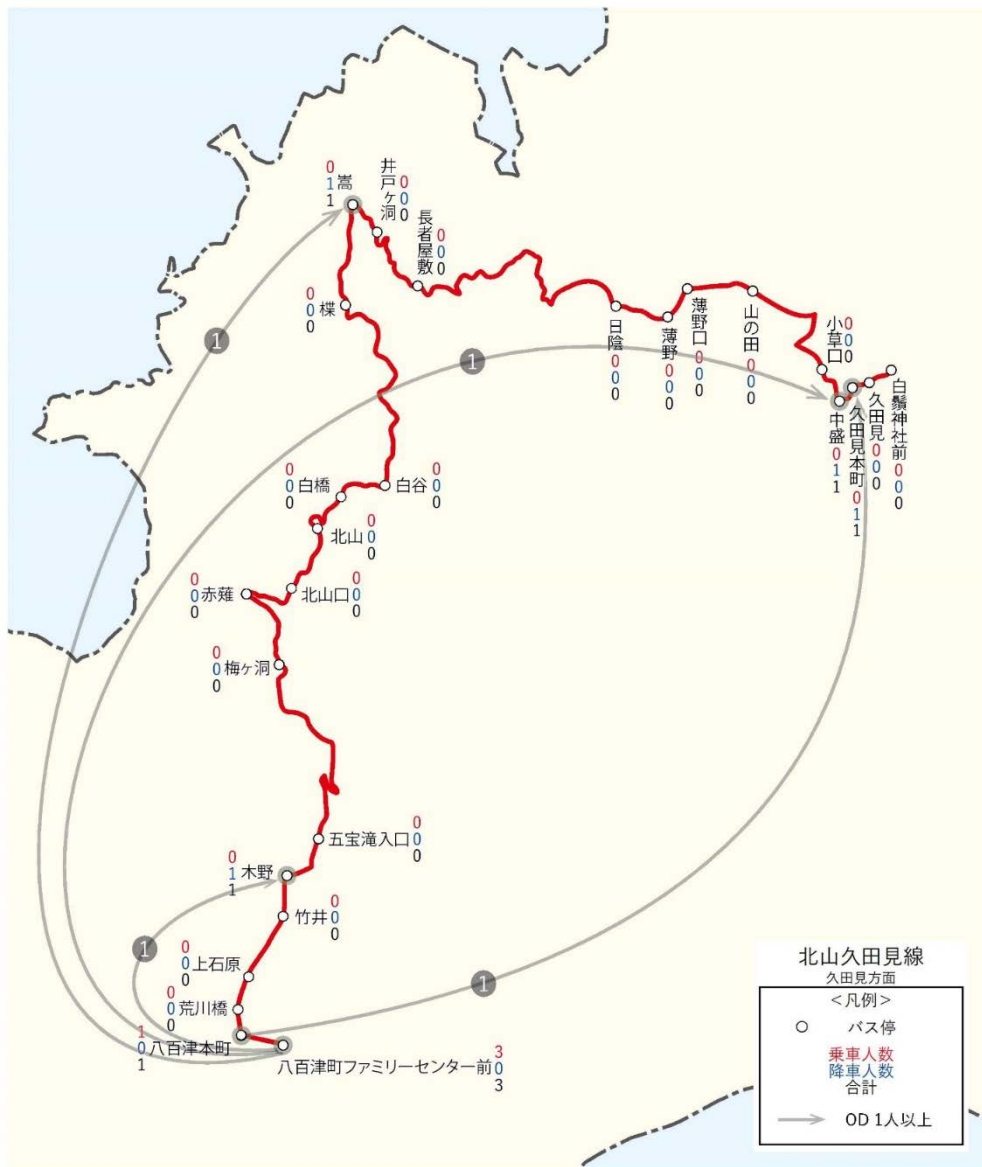

種別	コミュニティバス802
路線	北山久田見線
方面	久田見方面
便	計4便
調査日	平成30年6月28日木曜日

乗車	降車																										合計	
	1 八百津町FC前	2 八百津本町	3 荒川橋	4 上石原	5 竹井	6 木野	7 五宝滝入口	8 梅ヶ洞	9 赤薙	10 北山口	11 北山	12 白橋	13 白谷	14 樫	15 嵩	16 井戸ヶ洞	17 長者屋敷	18 日陰	19 薄野	20 薄野口	21 山の田	22 小草口	23 中盛	24 久田見本町	25 久田見	26 白鬚神社前		
1 八百津町FC前						1										1												3
2 八百津本町																										1		1
3 荒川橋																												
4 上石原																												
5 竹井																												
6 木野																												
7 五宝滝入口																												
8 梅ヶ洞																												
9 赤薙																												
10 北山口																												
11 北山																												
12 白橋																												
13 白谷																												
14 樫																												
15 嵩																												
16 井戸ヶ洞																												
17 長者屋敷																												
18 日陰																												
19 薄野																												
20 薄野口																												
21 山の田																												
22 小草口																												
23 中盛																												
24 久田見本町																												
25 久田見																												
26 白鬚神社前																												
合計						1									1									1	1			4