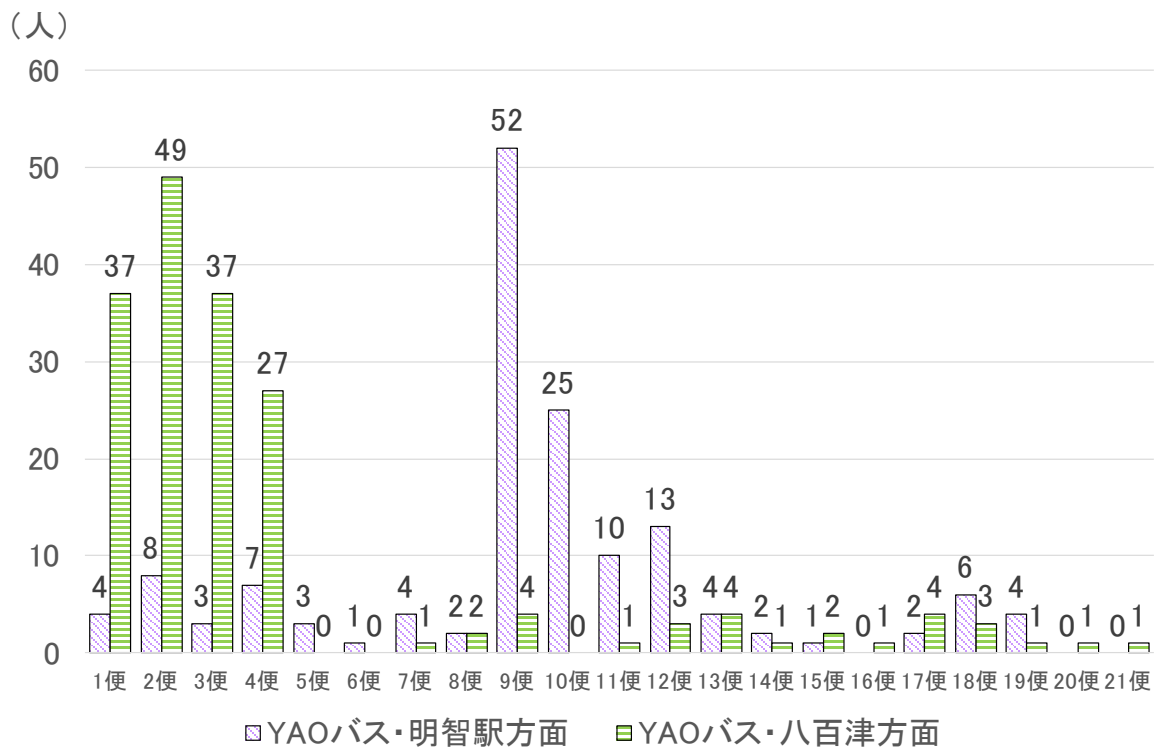

高齢者利用者数(平日)

	1便	2便	3便	4便	5便	6便	7便	8便	9便	10便	11便	12便	13便	14便	15便	16便	17便	18便	19便	20便	21便	計
②-1-1 コミバス・北山久田見線・八百津方面	0	4	0	0																		4
②-1-2 コミバス・北山久田見線・久田見方面	0	2	0	0																		2
②-2-1 コミバス・潮南上飯田線・川辺方面	0	3	3	0																		6
②-2-2 コミバス・潮南上飯田線・潮南方面	3	0	2	1																		6
②-3-1 コミバス・福地和沢上飯田線・川辺方面	2	8	3	0																		13
②-3-2 コミバス・福地和沢上飯田線・福地方面	0	2	2	1																		5
①-1 YAOバス・明智駅方面	0	2	1	0	0	0	0	1	2	1	1	0	0	0	0	0	0	0	0	0	0	9
①-2 YAOバス・八百津方面	0	0	0	0	0	0	0	1	1	0	0	1	0	1	2	0	2	0	0	0	0	8
③-1-1 東鉄バス・八百津線可児駅系統・可児駅方面	3	0	0	0	0	0																3
③-1-2 東鉄バス・八百津線可児駅系統・八百津方面	2	0	0	0	0	0																2
③-2-1 東鉄バス・八百津線美濃太田系統・美濃太田駅方面	2	2	4	0	3	0																11
③-2-2 東鉄バス・八百津線美濃太田系統・八百津方面	0	1	2	5	2	1																11
																						80

	学生	一般	高齢者	計
②-1-1 コミバス・北山久田見線・八百津方面	1	2	4	7
②-1-2 コミバス・北山久田見線・久田見方面	2	0	2	4
②-2-1 コミバス・潮南上飯田線・川辺方面	3	0	6	9
②-2-2 コミバス・潮南上飯田線・潮南方面	5	0	6	11
②-3-1 コミバス・福地和沢上飯田線・川辺方面	1	0	13	14
②-3-2 コミバス・福地和沢上飯田線・福地方面	5	1	5	11
①-1 YAOバス・明智駅方面	124	18	9	151
①-2 YAOバス・八百津方面	151	20	8	179
③-1-1 東鉄バス・八百津線可児駅系統・可児駅方面	0	0	3	3
③-1-2 東鉄バス・八百津線可児駅系統・八百津方面	0	0	2	2
③-2-1 東鉄バス・八百津線美濃太田系統・美濃太田駅方面	15	13	11	39
③-2-2 東鉄バス・八百津線美濃太田系統・八百津方面	13	5	11	29

※東那市自主運行バス飯地線は調査当日の利用者なし