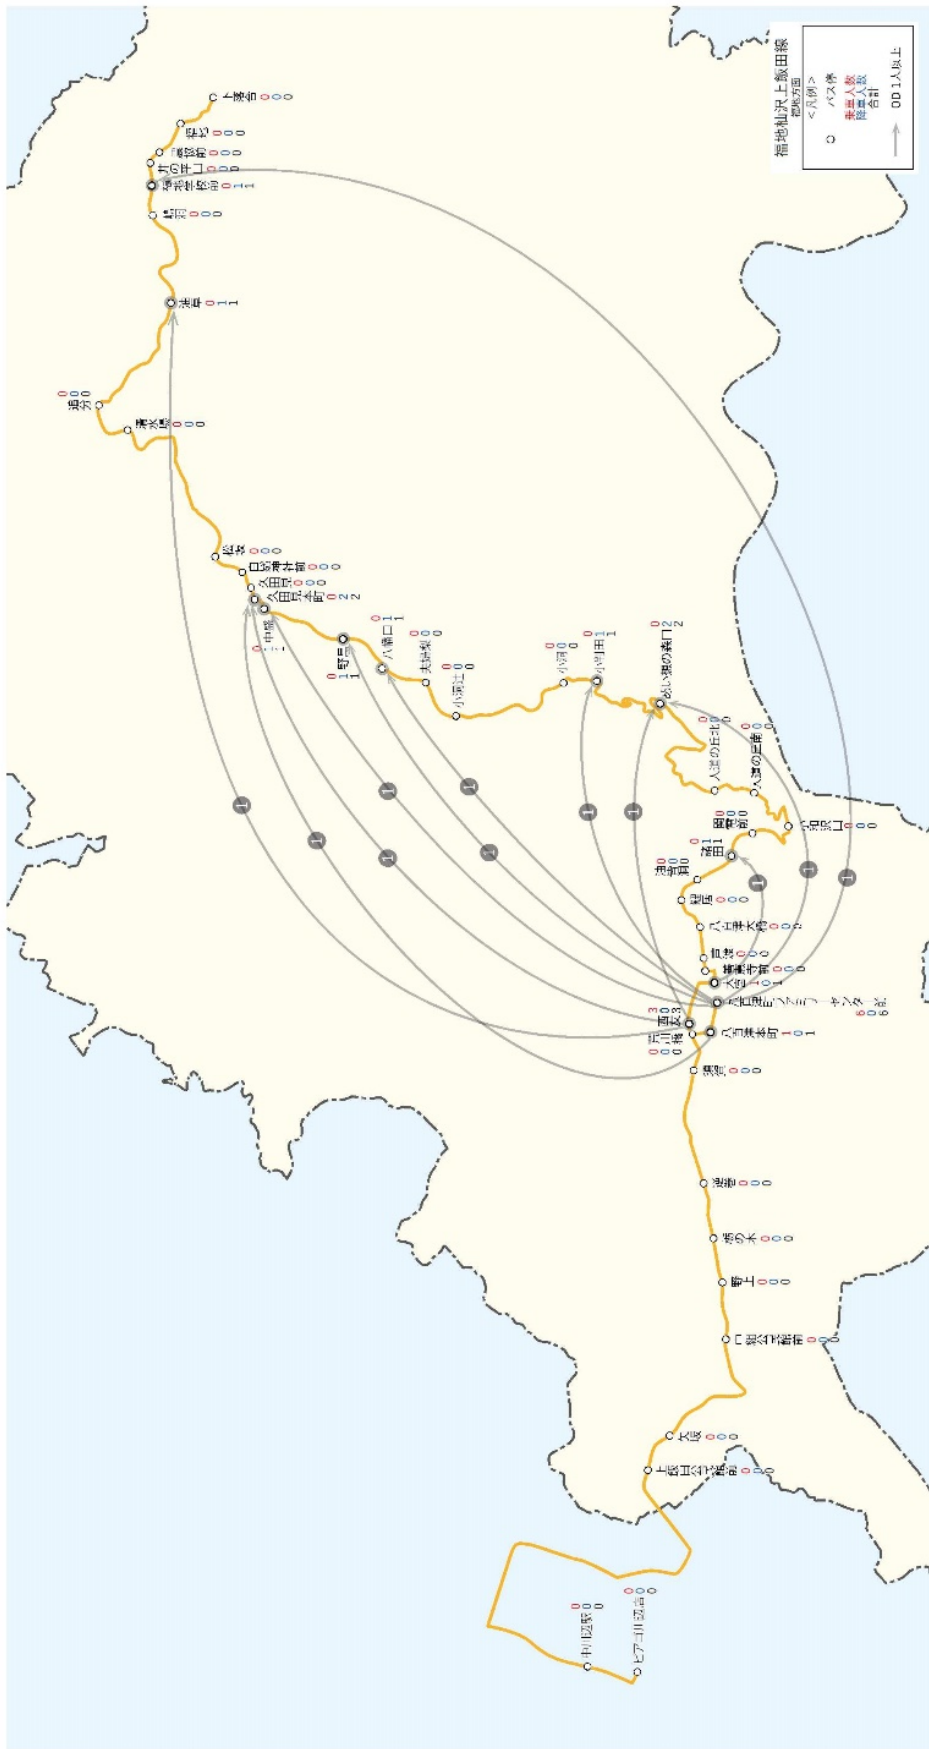

⑦YAOバス【明智駅方面】

種別	YAOバス	
路線		
方面	明智駅方面	
便	1	6:02発
調査日	平成30年6月28日木曜日	

乗車	降車	1	2	3	4	5	6	7	8	9	10	11	12	13	14	15	16	17	18	19	20	合計	
		八百津高校	八百津町FC前	八百津本町	八百津旭町	八百津港町	塩口	中組公民館	丸根弘法	石畑公民館	中野消防詰所	馬頭観音	兼山ダム	兼山橋	六角堂	元兼山町役場前	城戸坂	下渡橋	兼山郵便局	東実東	明智駅		
1	八百津高校																						
2	八百津町FC前																						
3	八百津本町																						
4	八百津旭町																						
5	八百津港町																						
6	塩口																						
7	中組公民館																						
8	丸根弘法																					2	2
9	石畑公民館																						
10	中野消防詰所																					1	1
11	馬頭観音																						
12	兼山ダム																						
13	兼山橋																						
14	六角堂																					1	1
15	元兼山町役場前																						
16	城戸坂																						
17	下渡橋																						
18	兼山郵便局																						
19	東実東																						
20	明智駅																						
	合計																					4	4

種別	YAOバス	
路線		
方面	明智駅方面	
便	2	6:40発
調査日	平成30年6月28日木曜日	

乗車	降車	1	2	3	4	5	6	7	8	9	10	11	12	13	14	15	16	17	18	19	20	合計		
		八百津高校	八百津町FC前	八百津本町	八百津旭町	八百津港町	塩口	中組公民館	丸根弘法	石畑公民館	中野消防詰所	馬頭観音	兼山ダム	兼山橋	六角堂	元兼山町役場前	城戸坂	下渡橋	兼山郵便局	東実東	明智駅			
1	八百津高校																							
2	八百津町FC前																							
3	八百津本町																							
4	八百津旭町																							
5	八百津港町																							
6	塩口																					1	1	
7	中組公民館																				2	1	2	
8	丸根弘法																							
9	石畑公民館																				1	1	2	
10	中野消防詰所																					1	1	
11	馬頭観音																							
12	兼山ダム																							
13	兼山橋																							
14	六角堂																							
15	元兼山町役場前																					1	1	
16	城戸坂																							
17	下渡橋																							
18	兼山郵便局																							
19	東実東																					1	1	
20	明智駅																							
	合計																					3	5	8