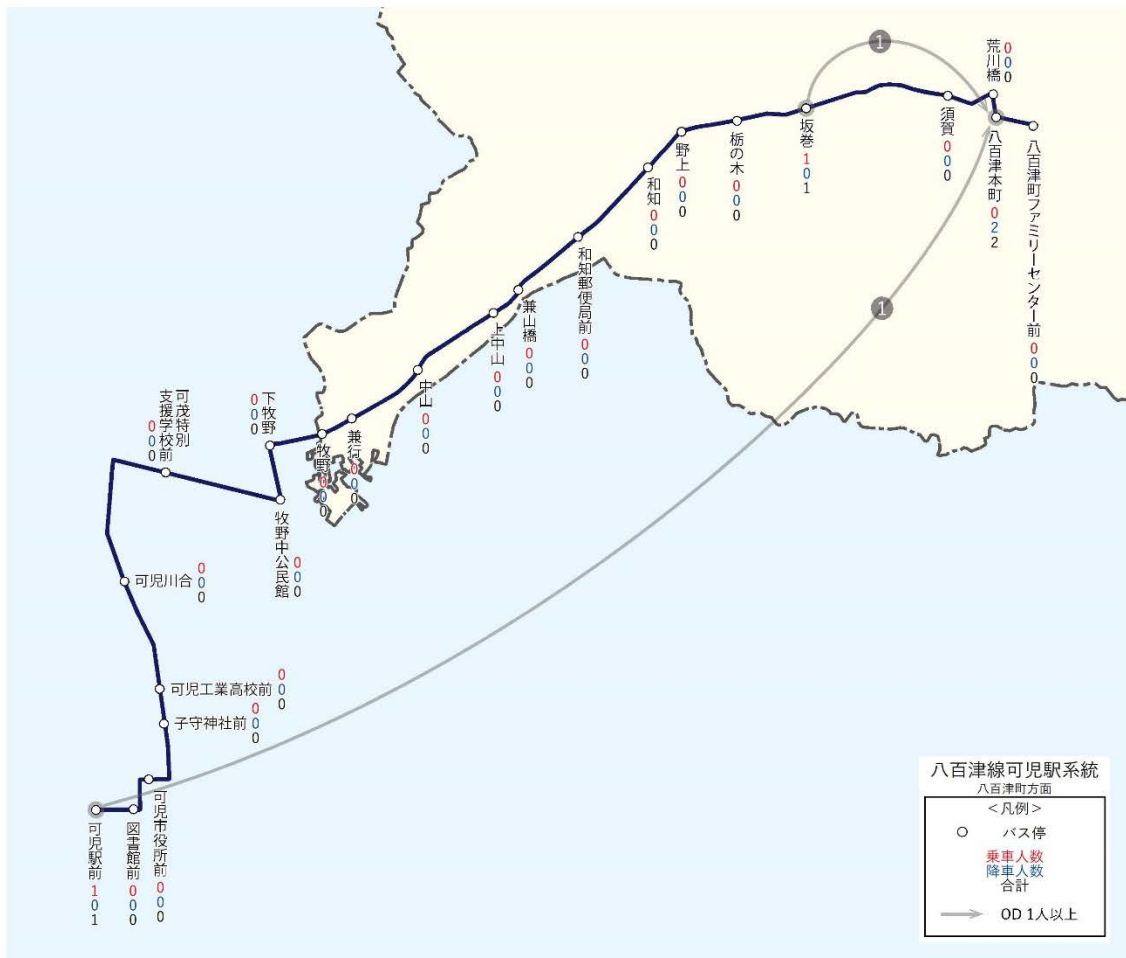

⑩東鉄バス【八百津線可児駅系統・八百津方面】

種別	東鉄バス	
路線	八百津線可児駅系統	
方面	八百津方面	
便	1	14:00発
調査日	平成30年6月28日木曜日	

乗車	降車																							合計
	1	2	3	4	5	6	7	8	9	10	11	12	13	14	15	16	17	18	19	20	21	22	23	
1 可児駅前																						1	1	
2 図書館前																								
3 可児市役所前																								
4 子守神社前																								
5 可児工業高校前																								
6 可児川合																								
7 加茂特別支援学校前																								
8 牧野中公民館																								
9 下牧野																								
10 牧野																								
11 兼行																								
12 中山																								
13 上中山																								
14 兼山橋																								
15 和知郵便局前																								
16 和知																								
17 野上																								
18 栃の木																								
19 坂巻																								
20 須賀																						1	1	
21 荒川橋																								
22 八百津本町																								
23 八百津町FC前																						2	2	
合計																						2	2