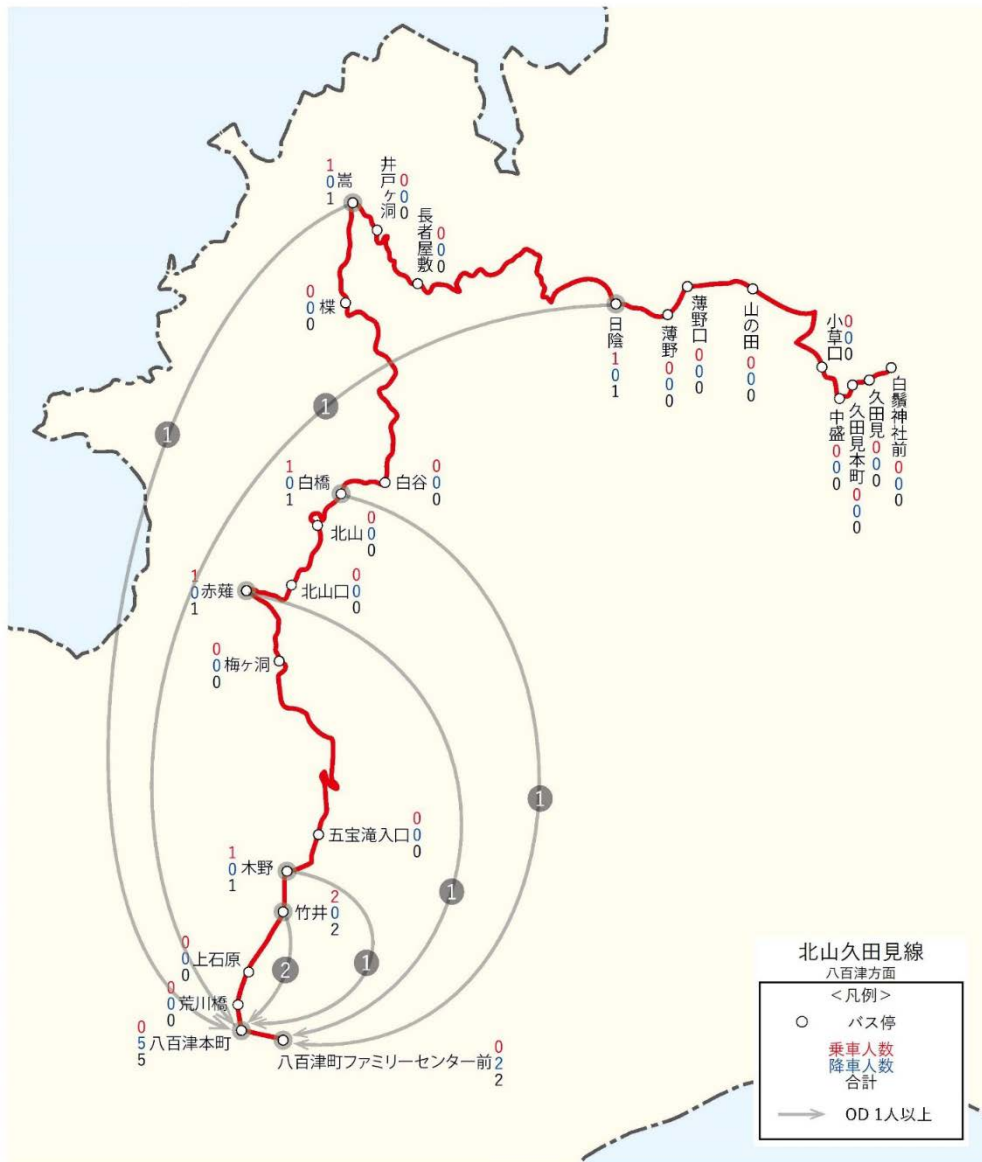

種別	コミュニティバス802
路線	北山久田見線
方面	八百津方面
便	計4便
調査日	平成30年6月28日木曜日

降車	1	2	3	4	5	6	7	8	9	10	11	12	13	14	15	16	17	18	19	20	21	22	23	24	25	26	合計				
乗車																															
1 白鬮神社前																															
2 久田見																															
3 久田見本町																															
4 中盛																															
5 小草口																															
6 山の田																															
7 薄野口																															
8 薄野																															
9 日陰																															
10 長者屋敷																										1	1				
11 井戸ヶ洞																															
12 嵩																											1	1			
13 樫																															
14 白谷																															
15 白橋																												1	1		
16 北山																															
17 北山口																															
18 赤薙																													1	1	
19 梅ヶ洞																															
20 五宝滝入口																															
21 木野																												1	1		
22 竹井																															
23 上石原																												2	2		
24 荒川橋																															
25 八百津本町																															
26 八百津町FC前																															
合計																											5	2	7