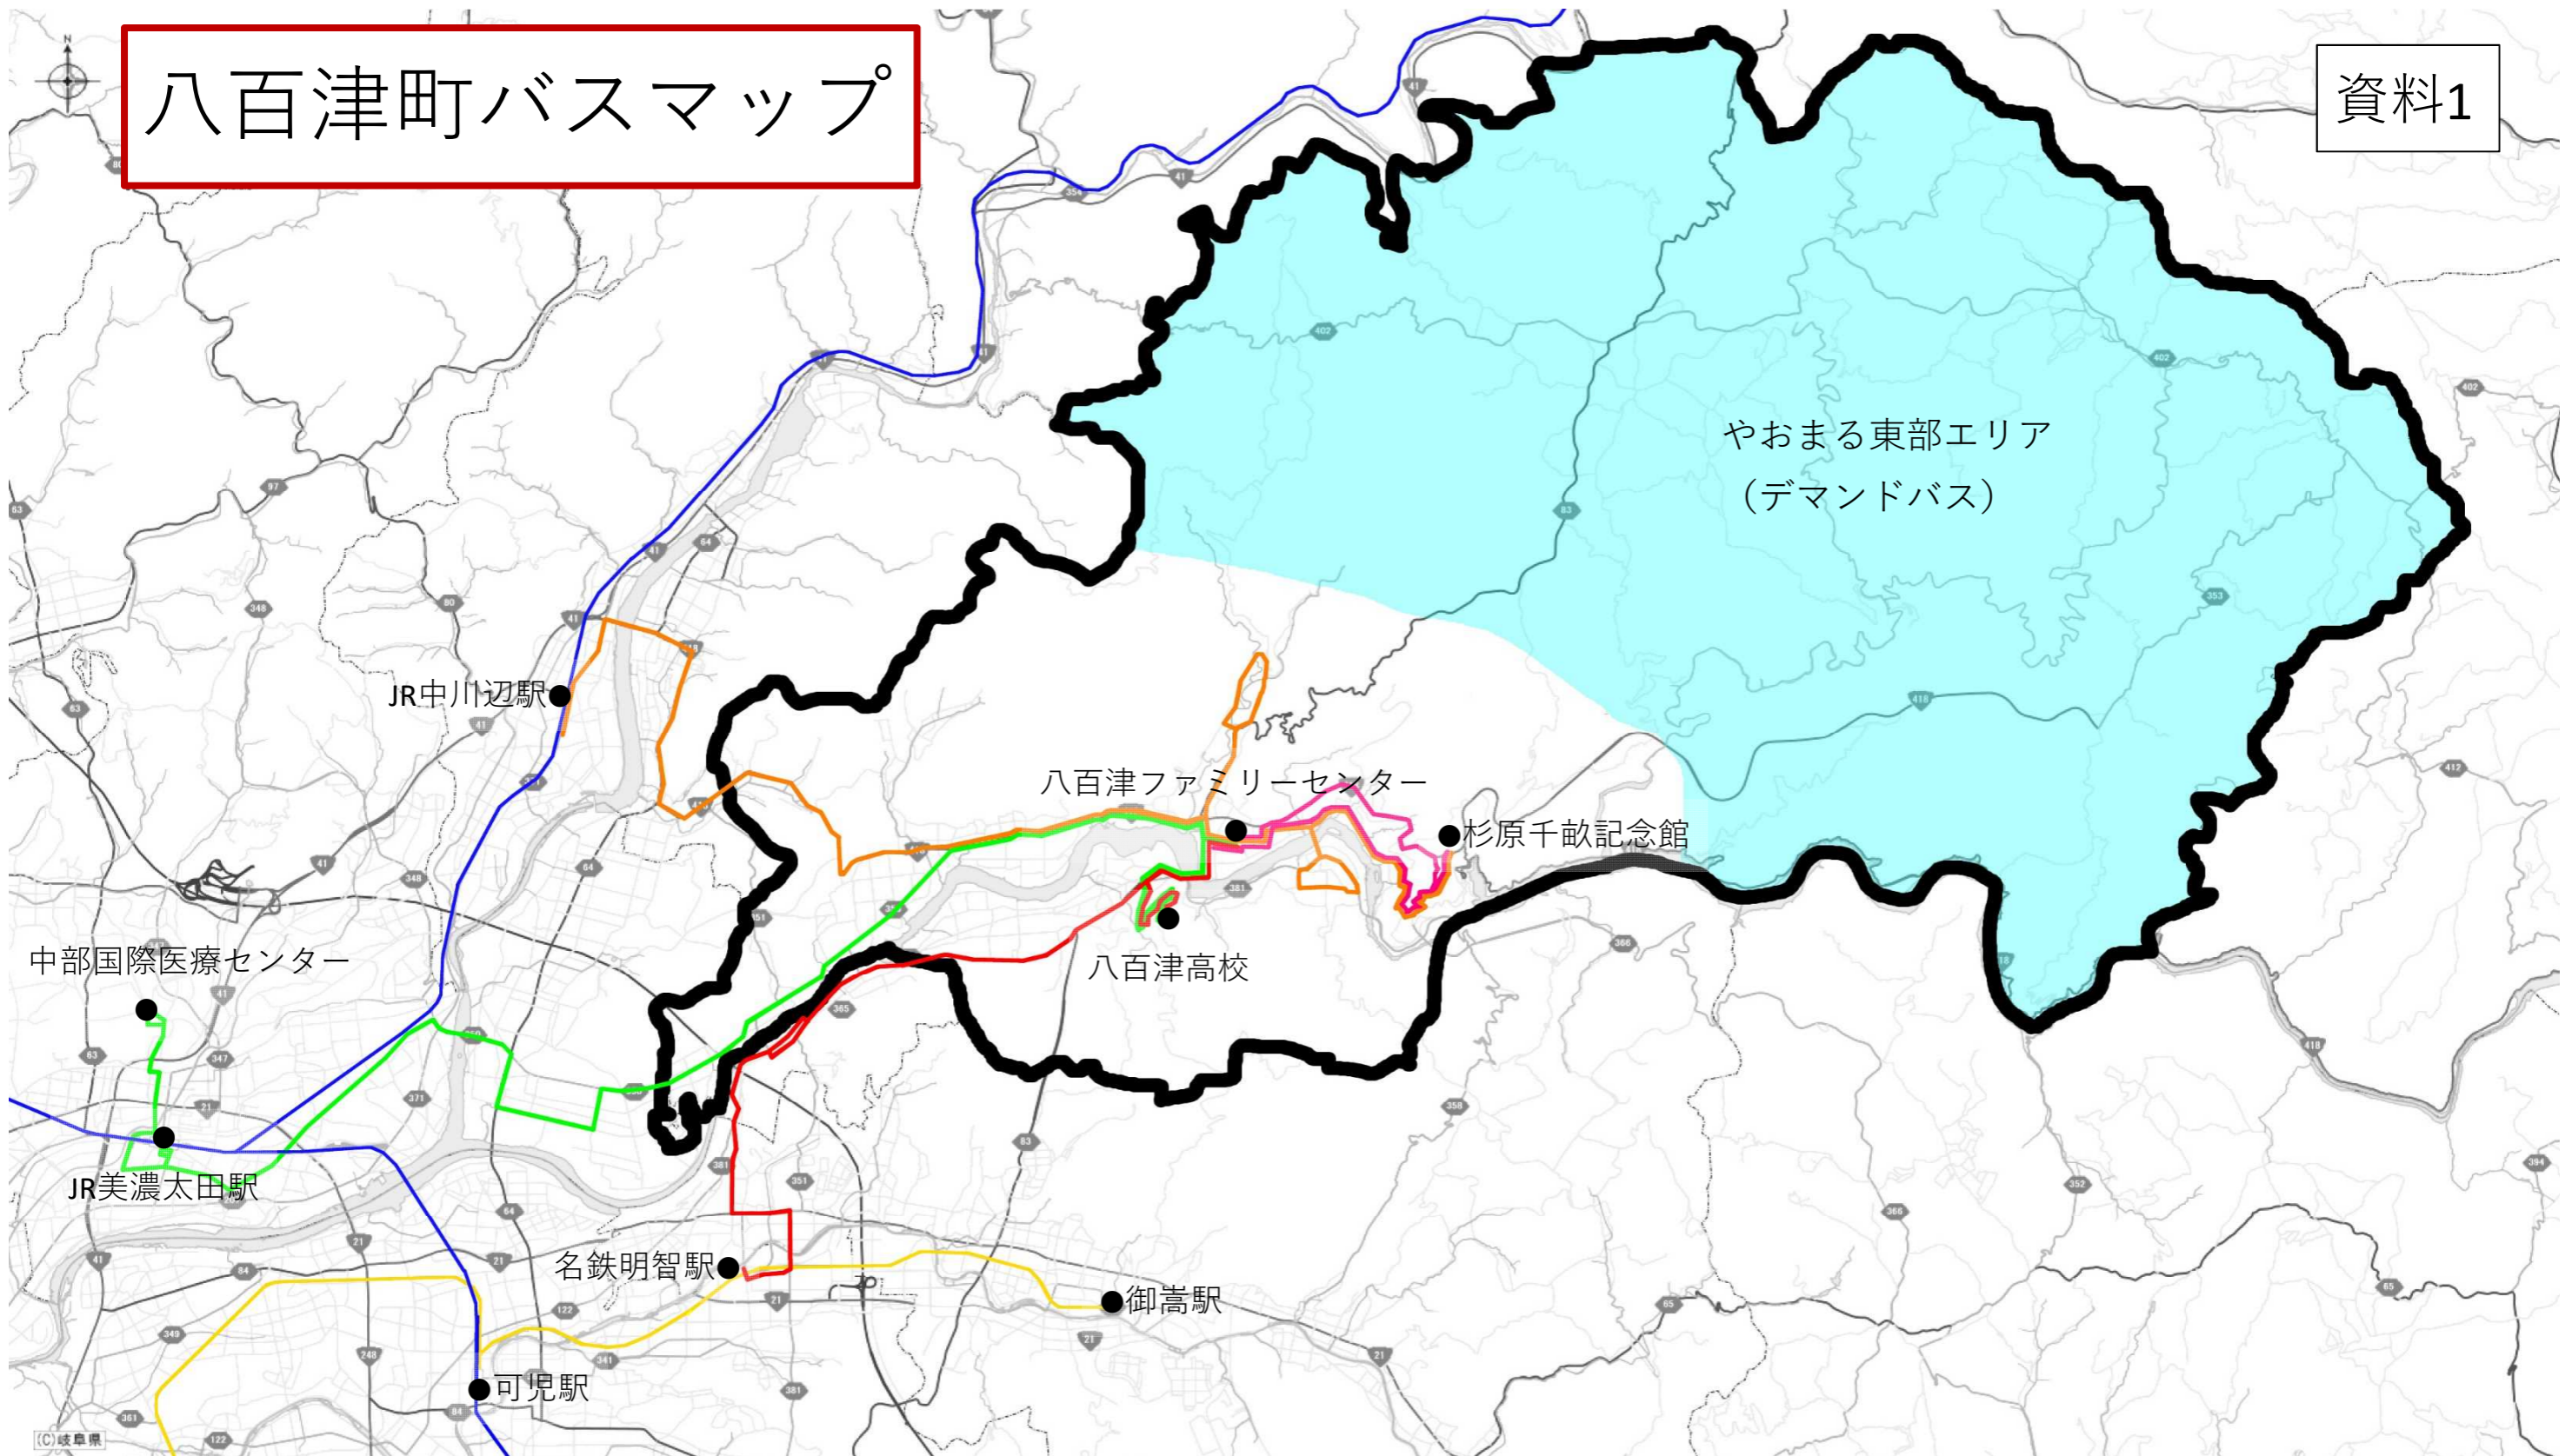

八百津町バスマップ

資料1

●	YAOバス	名鉄広見線 明智駅 ~ 八百津ファミリーセンター	運休日なし
●	やおまる西部	ピアゴ川辺店 ~ 八百津ファミリーセンター ~ 人道の丘	土日祝日運休
●	東鉄バス	中部国際医療センター ~ JR 美濃太田駅 ~ 八百津ファミリーセンター	土日祝日運休
●	やおまる東部	東部地区 ~ 八百津ファミリーセンター ※予約制デマンドバス	日・祝日運休 ※
●	観光シャトルタクシー	八百津ファミリーセンター ~ 杉原千畝記念館 ~ 八百津本町	土日祝日のみ運行

●	JR線
●	名鉄線

※土曜日の祝日は運行します。