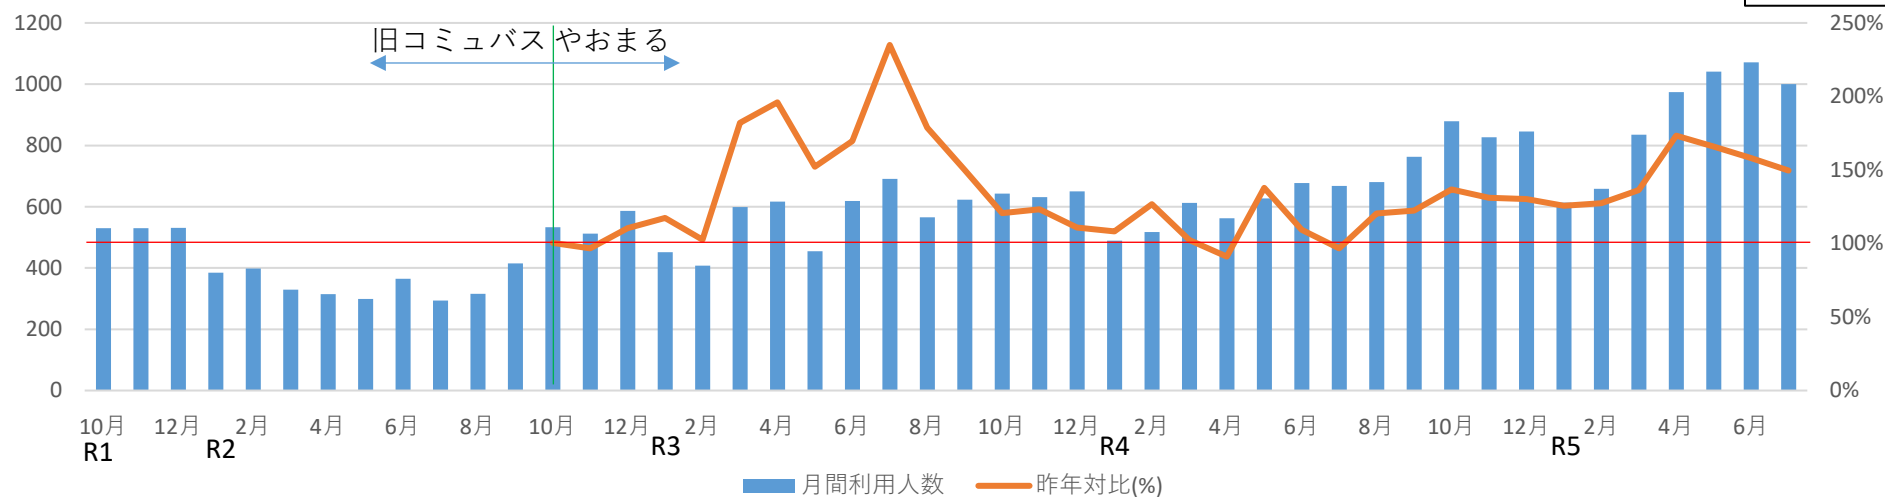

### 東部地区 利用者推移 (やおまる東部・デマンド)

### 西部地区 利用者推移 (やおまる西部・定時定路線)

# 観光シャトルタクシー利用者推移