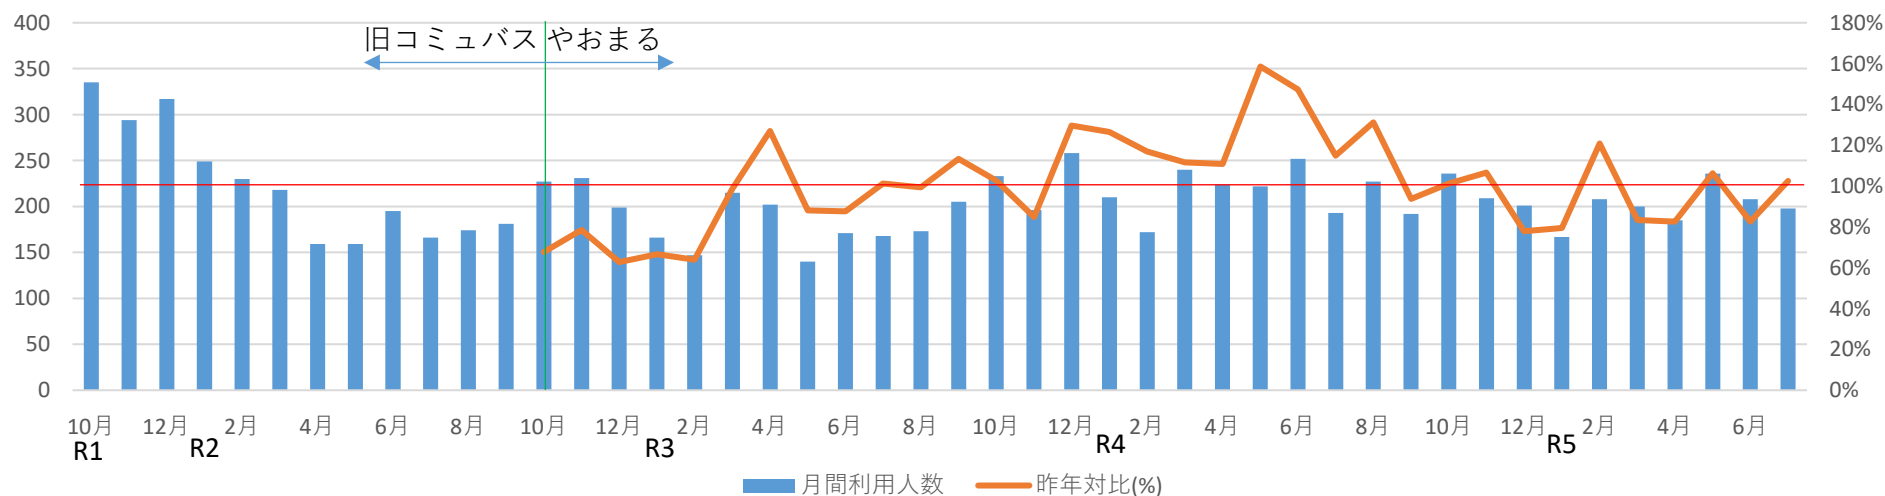

### 東部地区 利用者推移 (やおまる東部・デマンド)

### 西部地区 利用者推移 (やおまる西部・定時定路線)

# 観光シャトルタクシー利用者推移