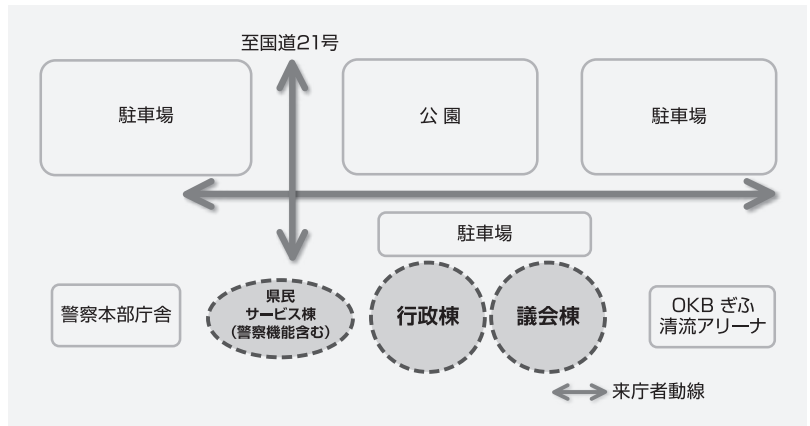

点字版・音声版をご希望の方は、県広報課へご連絡ください
音声版には、CD（デジター編集）での提供と
音声用のテキストデータの配信もあります

●県の人口
2,032,533人
●県の世帯数
752,574世帯
※平成27年10月1日現在
(平成27年国勢調査結果(速報値))

県政広報テレビ番組
「ぎふ県政ほっとライン」放送中
(放送日)木曜 18:53~18:57
(再放送)日曜 20:56~21:00

岐阜県庁舎の建替えが本格的にスタート!

県では、老朽化等が進んだ県庁舎の再整備に向けて、県民意見募集、有識者会議や県議会等のご意見を伺いながら、本年3月に岐阜県庁舎再整備基本構想を策定しました。

基本構想では、危機管理をはじめとする県政の拠点として十分役割を果たすとともに、「清流の国ぎふ」を象徴する施設となるよう整備に取り組むことを理念として掲げています。

建設場所としては、十分な広さが確保できる現庁舎敷地内での建替えとし、敷地南側に行政棟、(仮称)県民サービス棟、議会棟を配置することとしています。

引き続き県民の皆様のご意見を伺いながら、県庁舎の建替えに向けて設計を進めていきます。

<ご意見・お問い合わせ>

県総務部管財課県庁舎建設室
FAX 058-278-2550 ✉c11116@pref.gifu.lg.jp

敷地利用イメージ

<基本構想の閲覧について>

○岐阜県ウェブサイト

岐阜県庁舎 基本構想

○閲覧場所

県庁、各県事務所(西濃・揖斐・中濃・可茂・東濃西部・恵那・飛騨の総合庁舎)

情報ボックス

案内 GIAHS鮎の日 イベントのお知らせ

平成27年12月に「清流長良川の鮎」が世界農業遺産に認定されたことを記念し、「長良川システム」や世界農業遺産の意義を認識するとともに、清流の象徴である県魚「鮎」に対する関心を高めることを目的に7月の第4日曜日を「GIAHS鮎の日」として制定しました。今年7月24日に、県内各地で各種のイベントを開催します。

●問/県里川振興課 ☎058(272)8455
FAX 058(278)2695
✉c11428@pref.gifu.lg.jp

GIAHS鮎の日