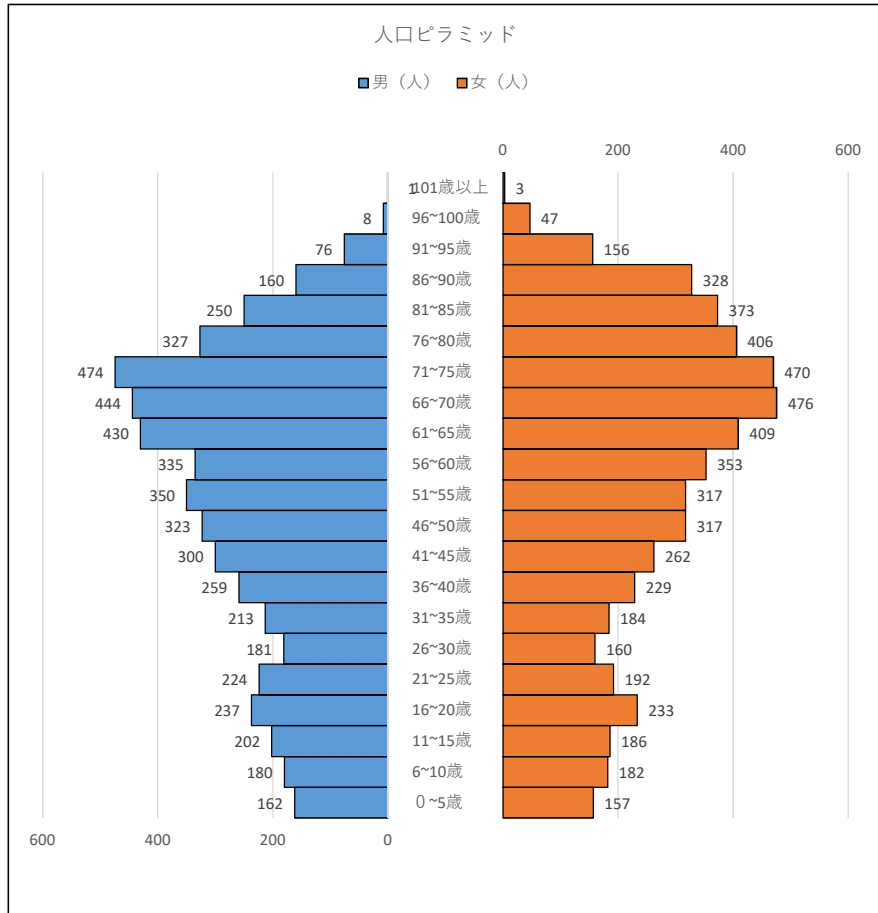

2-5 人口ピラミッド

令和3年4月1日現在

年齢階級(歳)	男(人)	女(人)
0~5歳	162	157
6~10歳	180	182
11~15歳	202	186
16~20歳	237	233
21~25歳	224	192
26~30歳	181	160
31~35歳	213	184
36~40歳	259	229
41~45歳	300	262
46~50歳	323	317
51~55歳	350	317
56~60歳	335	353
61~65歳	430	409
66~70歳	444	476
71~75歳	474	470
76~80歳	327	406
81~85歳	250	373
86~90歳	160	328
91~95歳	76	156
96~100歳	8	47
101歳以上	1	3
小計	5,136	5,440
男女計	10,576	

(町民課)