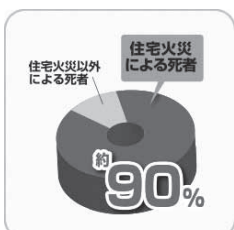

時 10月20日(土)

午前9時30分から午後3時30分まで

場 ぎふ清流里山公園(旧・日本昭和村)

どんぐり広場周辺

料 無料

内 手持ち出店のみ

区画広さ2.5m×2.5m(1申請1区画)

申 8月15日(水)から9月14日(金)の期間、

午前8時30分から午後5時15分までの間に、左記までご連絡ください。

(土日祝日を除く)

問 水道環境課 環境衛生係(内線2126)

平成30年7月1日現在の人口

	人口	男性	女性	世帯数
総人口	11,083人	5,350人	5,733人	4,305世帯
日本人	10,969人	5,313人	5,656人	4,248世帯
外国人	114人	37人	77人	57世帯

可茂消防からのお知らせ 住宅用火災報知器を設置していますか?