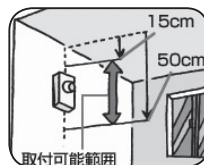

死者の9割が住宅火災

死者の7割が高齢者

死者の6割が逃げ遅れ

住宅用火災報知器の設置が効果的です!

寝室・階段では設置が義務づけられています。台所への設置もおすすめ!

住宅用火災報知器の不適正訪問販売にご注意を!

消防職員が住宅用火災警報器や消火器を販売することはありません!!

住宅用火災報知器は、正しい位置に取り付けましょう!