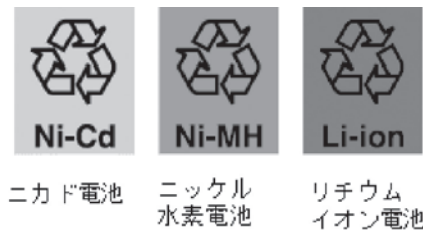

#### ⑤雑紙

①～④以外のリサイクル可能な紙・板紙  
○主な「雑紙」の例

※雑紙は、紙袋に入れてください。

役場・出張所窓口で配布している啓発袋のほか、持ち手まで全て紙でできている袋で出すことができます。

☎ 水道環境課 環境衛生係(内線2126)

## 家庭用の使用済み小型充電式電池回収を始めます

水道環境課 環境衛生係

町ではこれまで、使用済み電池は「乾電池」のみの回収を行っていましたが、これからは小型家電などに使用される「小型充電式電池」も回収を行います。

### ●小型充電式電池(小型二次電池)とは？

乾電池などの1度の使い切りの電池と違い、充電することで繰り返し使用できる電池のことで、電気製品などに使われています。

●小型充電式電池の種類とマーク  
このマークが付いている電池が対象です。